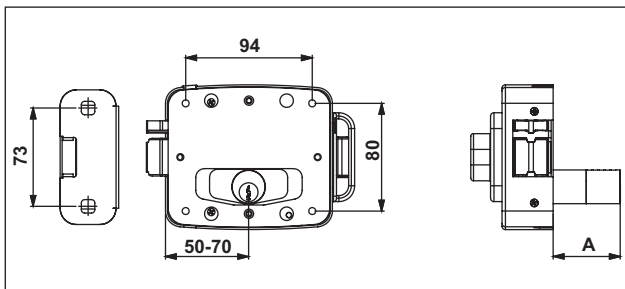

**ELETTROSERRATURA PER PORTE E CANCELLI
CON PULSANTE INTERNO**

Ambidestra - Entrata unica regolabile da
50 a 70 mm. - Incontro regolabile - Scatola in acciaio
8-12 V. AC-DC

ELECTRIM RIM GATE LOCK WITH PUSH-BUTTON

Reversible - Single backset adjustable from
50 to 70 mm. - Striker adjustable - Case in steel
8-12 V. AC-DC

**Con cilindro fisso - Fixed cylinder
Cylindre fixe - Con cilindro fijo**

Cod.Art.	A	Finitura - Finishing
7003/Z	50	Zincata - Galvanized - Zinguée Galvanizada
7003/60/Z	60	
7003/G6	50	Grigio - Grey - Gris - Pintada gris RAL 9006
7003/60/G6	60	

**SERRURE ELECTRIQUE POUR PORTES ET GRILLES
AVEC BOUTON POUSSOIR A L'INTERIEUR**

Réversible - Une seul distance d'entrée réglable de
50 à 70 mm. - Gâche réglable - Boîte en acier
8-12 V. AC-DC

**CERRADURAS ELECTRICA PARA PUERTAS I REJAS
CON PULSADOR EN EL INTERIOR**

Reversible - Distancia de entrada graduable de
50 a 70 mm. - Cerradero graduable - Caja en acero
8-12 V. AC-DC

confezione - boxing: 1 pz. imballo - packing: 8 pz.

**Con cilindro staccato - With loose cylinder
Avec cylindre détache - Con cilindro separado**