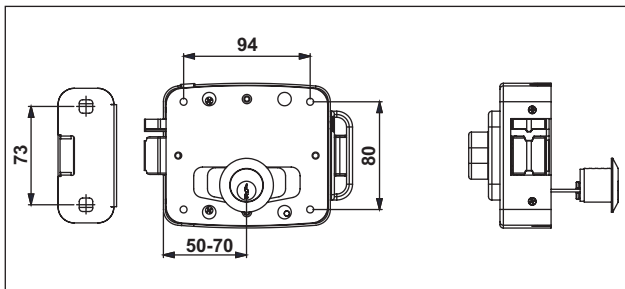

confezione - boxing: 1 pz. imballo - packing: 8 pz.